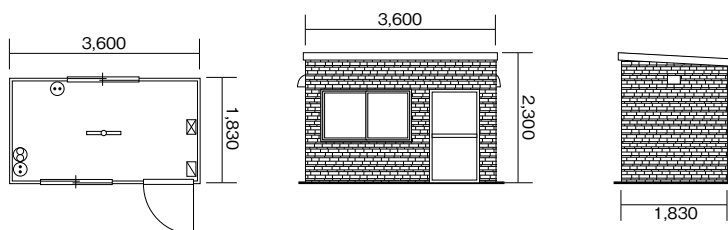

ガードマンボックス 1人用(2人用)

製造元	N・J・クロスト	
商品名	ガードマンボックス1人用(2人用)	
機械コード	30100	
外部寸法仕様	全長 (mm)	1,200(1,800)
	全幅 (mm)	1,800
	全高 (mm)	2,270
	面積(坪数) (㎡)	2.16(0.7)/3.24(1.0)
	乾燥重量 (kg)	330/390
	外壁	金属サイディング
窓	3(2)※2人用は3箇所タイプ有り	
ドア	ア	
内部寸法仕様	天井高 (mm)	2,230
	間口 (mm)	1,080(1,680)
	奥行 (mm)	1,680
	床	コンパネ
	壁・天井	プリント合板
	換気口 (電動換気扇)	1(0)
	照明 (箇所)	20W(1)
	コンセント (2口)	1
FFストーブ排気口	-	

36型タイルハウス

製造元	N・J・クロスト	
商品名	36型タイルハウス	
機械コード	30370	
外部寸法仕様	全長 (mm)	3,600
	全幅 (mm)	1,830
	全高 (mm)	2,300
	面積(坪数) (㎡)	6.59(2)
	乾燥重量 (kg)	780
	外壁	金属サイディング
窓	2	
ドア	ア	
内部寸法仕様	天井高 (mm)	2,110
	間口 (mm)	3,500
	奥行 (mm)	1,700
	床	カラーコンパネ
	壁・天井	プリント合板
	換気口 (電動換気扇)	1(1)
	照明 (箇所)	20W(1)
	コンセント (2口)	1
FFストーブ排気口	-	

45型タイルハウス

製造元	N・J・クロスト	
商品名	45型タイルハウス	
機械コード	30450	
外部寸法仕様	全長 (mm)	4,500
	全幅 (mm)	2,300
	全高 (mm)	2,570
	面積(坪数) (㎡)	10.4(3.2)
	乾燥重量 (kg)	1,100
	外壁	金属サイディング
窓	2	
ドア	ア	
内部寸法仕様	天井高 (mm)	2,230
	間口 (mm)	4,380
	奥行 (mm)	2,190
	床	カラーコンパネ
	壁・天井	プリント合板
	換気口 (電動換気扇)	2(0)
	照明 (箇所)	40W×2(1)
	コンセント (2口)	2
FFストーブ排気口	-	