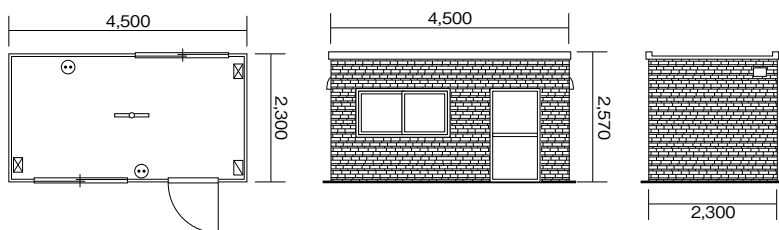

ガードマンボックス 1人用(2人用)

製造元	N・J・クロスト	
商品名	ガードマンボックス1人用(2人用)	
機械コード	30100	
外部寸法仕様	全長 (mm)	1,200(1,800)
	全幅 (mm)	1,800
	全高 (mm)	2,270
	面積(坪数) (㎡)	2.16(0.7)/3.24(1.0)
	乾燥重量 (kg)	330/390
	外壁	金属サイディング
窓	3(2)※2人用は3箇所タイプ有り	
ドア	ア	
内部寸法仕様	天井高 (mm)	2,230
	間口 (mm)	1,080(1,680)
	奥行 (mm)	1,680
	床	コンパネ
	壁・天井	プリント合板
	換気口 (電動換気扇)	1(0)
	照明 (箇所)	20W(1)
	コンセント (2口)	1
FFストーブ排気口	-	

36型タイルハウス

製造元	N・J・クロスト	
商品名	36型タイルハウス	
機械コード	30370	
外部寸法仕様	全長 (mm)	3,600
	全幅 (mm)	1,830
	全高 (mm)	2,300
	面積(坪数) (㎡)	6.59(2)
	乾燥重量 (kg)	780
	外壁	金属サイディング
窓	2	
ドア	ア	
内部寸法仕様	天井高 (mm)	2,110
	間口 (mm)	3,500
	奥行 (mm)	1,700
	床	カラーコンパネ
	壁・天井	プリント合板
	換気口 (電動換気扇)	1(1)
	照明 (箇所)	20W(1)
	コンセント (2口)	1
FFストーブ排気口	-	

45型タイルハウス

製造元	N・J・クロスト	
商品名	45型タイルハウス	
機械コード	30450	
外部寸法仕様	全長 (mm)	4,500
	全幅 (mm)	2,300
	全高 (mm)	2,570
	面積(坪数) (㎡)	10.4(3.2)
	乾燥重量 (kg)	1,100
	外壁	金属サイディング
窓	2	
ドア	ア	
内部寸法仕様	天井高 (mm)	2,230
	間口 (mm)	4,380
	奥行 (mm)	2,190
	床	カラーコンパネ
	壁・天井	プリント合板
	換気口 (電動換気扇)	2(0)
	照明 (箇所)	40W×2(1)
	コンセント (2口)	2
FFストーブ排気口	-	