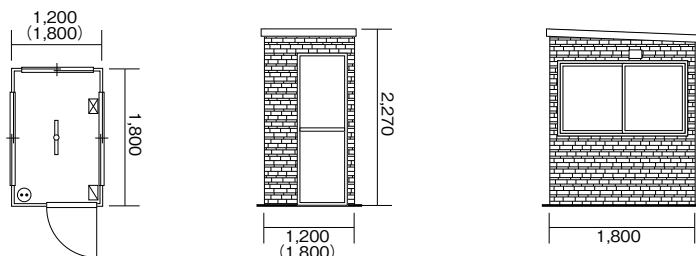

ガードマンボックス 1人用(2人用)

製造元	N・J・クロスト	
商品名	ガードマンボックス1人用(2人用)	
機械コード	30100	
外部寸法仕様	全長 (mm)	1,200(1,800)
	全幅 (mm)	1,800
	全高 (mm)	2,270
	面積(坪数) (㎡)	2.16(0.7)/3.24(1.0)
	乾燥重量 (kg)	330/390
	外壁	金属サイディング
窓	3(2)※2人用は3箇所タイプ有り	
ドア	ア	
内部寸法仕様	天井高 (mm)	2,230
	間口 (mm)	1,080(1,680)
	奥行 (mm)	1,680
	床	コンパネ
	壁・天井	プリント合板
	換気口 (電動換気扇)	1(0)
	照明 (箇所)	20W(1)
	コンセント (2口)	1
FFストーブ排気口	-	

36型タイルハウス

製造元	N・J・クロスト	
商品名	36型タイルハウス	
機械コード	30370	
外部寸法仕様	全長 (mm)	3,600
	全幅 (mm)	1,830
	全高 (mm)	2,300
	面積(坪数) (㎡)	6.59(2)
	乾燥重量 (kg)	780
	外壁	金属サイディング
窓	2	
ドア	ア	
内部寸法仕様	天井高 (mm)	2,110
	間口 (mm)	3,500
	奥行 (mm)	1,700
	床	カラーコンパネ
	壁・天井	プリント合板
	換気口 (電動換気扇)	1(1)
	照明 (箇所)	20W(1)
	コンセント (2口)	1
FFストーブ排気口	-	

45型タイルハウス

製造元	N・J・クロスト	
商品名	45型タイルハウス	
機械コード	30450	
外部寸法仕様	全長 (mm)	4,500
	全幅 (mm)	2,300
	全高 (mm)	2,570
	面積(坪数) (㎡)	10.4(3.2)
	乾燥重量 (kg)	1,100
	外壁	金属サイディング
窓	2	
ドア	ア	
内部寸法仕様	天井高 (mm)	2,230
	間口 (mm)	4,380
	奥行 (mm)	2,190
	床	カラーコンパネ
	壁・天井	プリント合板
	換気口 (電動換気扇)	2(0)
	照明 (箇所)	40W×2(1)
	コンセント (2口)	2
FFストーブ排気口	-	